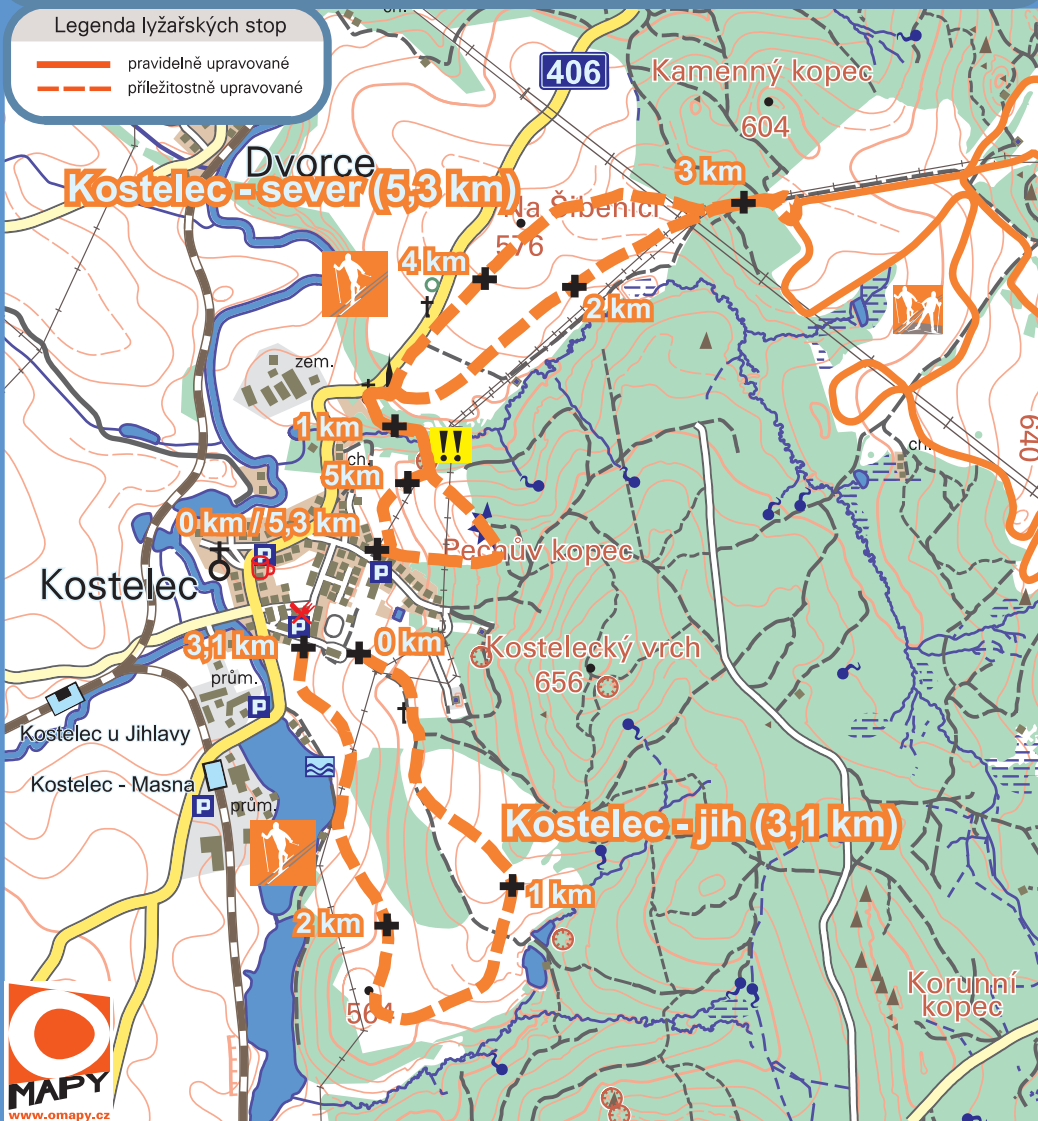

KOSTELEC

udržované běžecké lyžařské stopy

www.lyzarskejihlavsko.cz

měřítko 0,5 km

vrstevnice po 10 m

Legenda lyžařských stop

- pravidelně upravované
- příležitostně upravované

Výškový profil okruhu Kostelec - sever

Délka: 5341 m

Stoupání: 153 m

Klesání: 153 m

Začátek trasy: 530 m n. m.

Konec trasy: 530 m n. m.

Minimální nadmořská výška: 530 m n. m.

Maximální nadmořská výška: 596 m n. m.